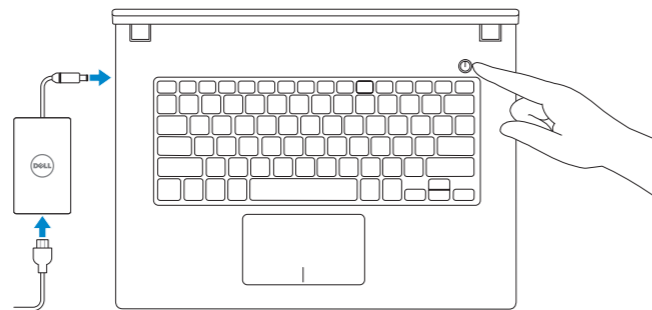

Inspiron 14

3000 Series

Quick Start Guide

快速入门指南

快速入門指南

クイックスタートガイド

빠른 시작 안내서

1 Connect the power adapter and press the power button

连接电源适配器并按下电源按钮

連接電源轉接器然後按下電源按鈕

電源アダプタを接続し、電源ボタンを押す

전원 어댑터를 연결하고 전원 버튼을 누릅니다

2 Finish Windows setup

完成 Windows 设置 | 完成 Windows 設定

Windows セットアップを終了する | Windows 설정을 마칩니다

Enable security and updates